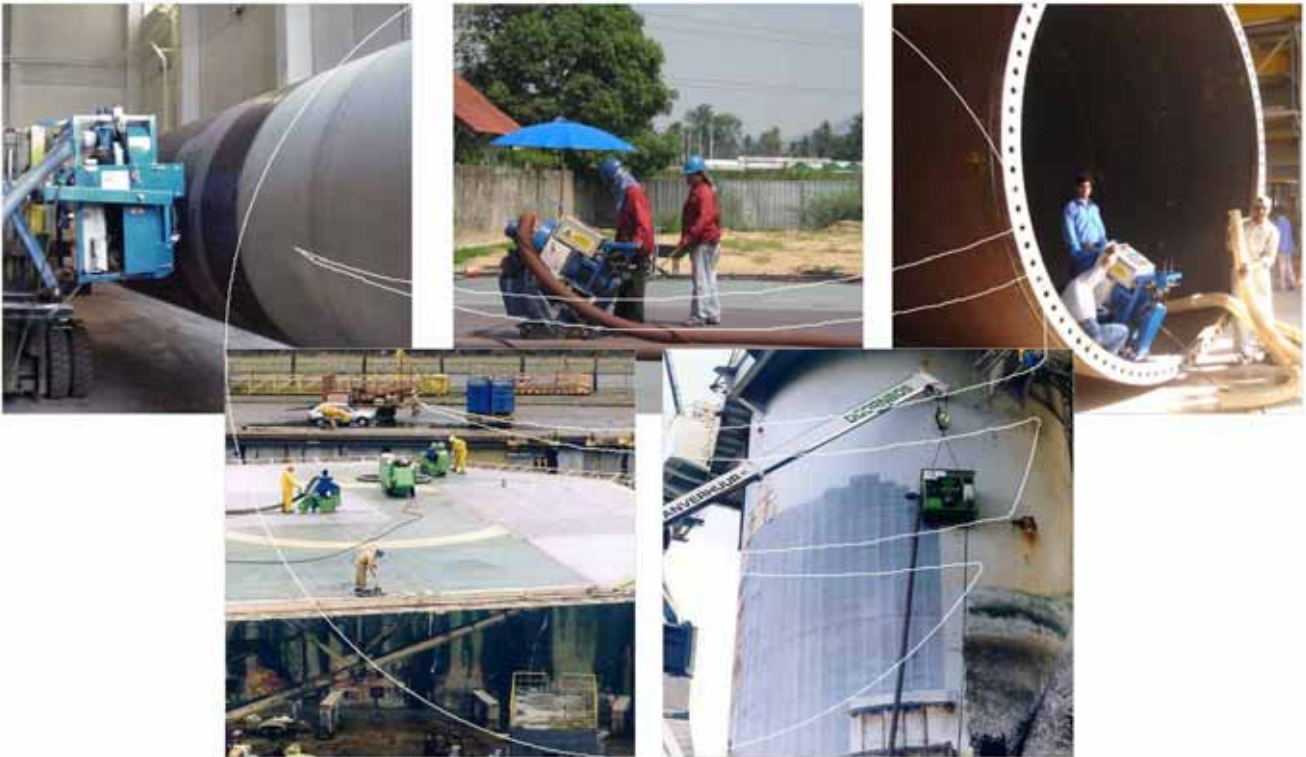

钢构件表面抛丸处理

使用设备: Blastrac EBE系列自回收抛丸设备

- 应用:
- 大口径 (>1.5M) 钢管外壁;
 - 钢板的预处理;
 - 各类水平钢板表面

具体资料索取, 请联系我们。

照片版权归BLASTRAC所有, 请在引用时注明出处。

 **BLASTRAC**
佰锐泰克

上海抛丸机械设备制造有限公司
北京佰锐泰克机械设备销售有限公司
www.blastrac.cn

010-68095515 68095516 021-54424290 64899200

大型石油储罐表面处理

使用设备: Blastrac EBE系列水平表面自回收抛丸设备
Blastrac EBE系列垂直表面自回收抛丸设备
Blastrac EBE专用吊具

特点: 无尘操作, 没有环境污染;
效率远大于传统工艺;
处理效果SA2.5或SA3, 粗糙度可控;

具体资料索取, 请联系我们。

照片版权归BLASTRAC所有, 请在引用时注明出处。

 **BLASTRAC**
佰锐泰克

上海抛丸机械设备制造有限公司
北京佰锐泰克机械设备销售有限公司
www.blastrac.cn